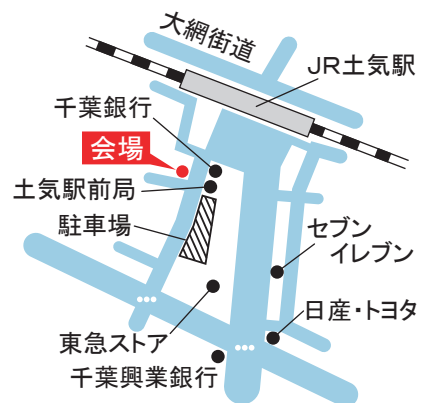

大人気

吉永小百合さんTVCM

シャープ太陽光発電

お車で
ご来場の方に
駐車料金として
1,000円
進呈

今なら「住宅用太陽光発電導入支援対策補助金」により1kwあたり48,000円が国より支給されます。また余った電気は42円/kwhで電力会社が買い取ります。

【セミナーの内容】 午後2時～(1時30分受付開始)

- I: 地球環境は危機的状況
- II: 太陽光発電のメリットとは
- III: 電気料金の仕組み
- IV: 取り付けた感想
- V: メーカーと業者選び
- VI: 設置条件と注意点

【会場】
イベントステージ・
サンデクラ

千葉市緑区
あすみが丘1-23-9
11月12日(土)13日(日)
太陽光展示商談会
AM10:00～PM4:00
セミナー PM2:00～3:30

現地調査及び光熱費のシミュレーションは無料です。お気軽にご相談下さい。

※屋根形状や材質により設置費用は大きく異なります。屋根材により設置が出来ない場合がありますのでご了承下さい。

シャープ太陽光発電販売店

FS 株式会社フレッシュ商会
ECO事業部